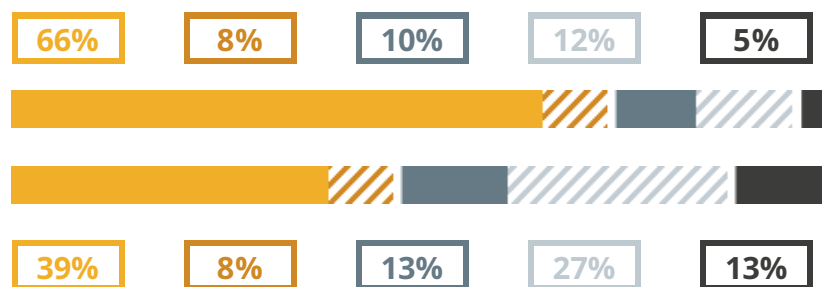

ETTORE MAJORANA

MEDIA SCUOLE DELLO STESSO TIPO NELLA PROVINCIA