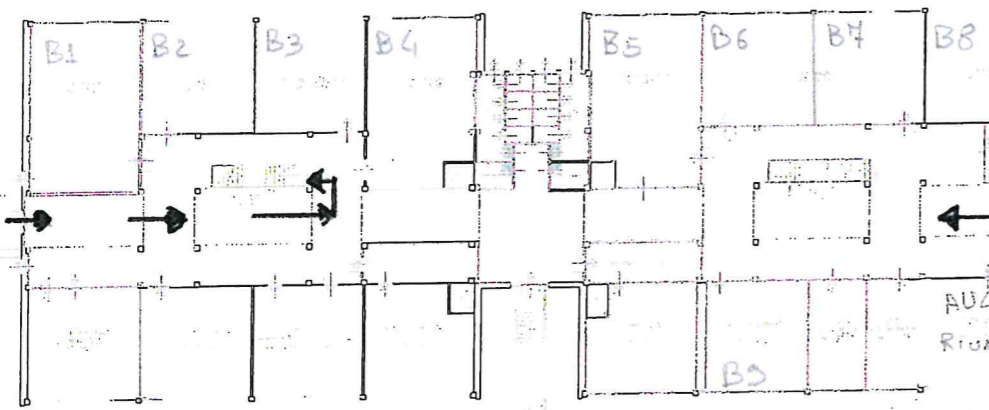

Via Castelle, 1 - San Lazzaro di Savena - I.I.S. "ETTORE MAJORANA" - PIANTA PIANO RIALZATO - scala 1:100

ENTRATA PRINCIPALE
AULE DA
B1 - B9

AULE DA
A9 - A16

ENTRATA BAR
AULE DA
C1-C2-LAB.

AULE DA
A17 - A24

C3
LAB. BIO
LAB. CHIMICA
LAB. FISICA
LAB. Elett. 1-2

C4-C5
LAB. Elett.
LAB. Mecc.

ENTRATA LAB.
①

ENTRATA LAB.
②

ENTRATA PALASAVENA
AULE DA
A1 - A8