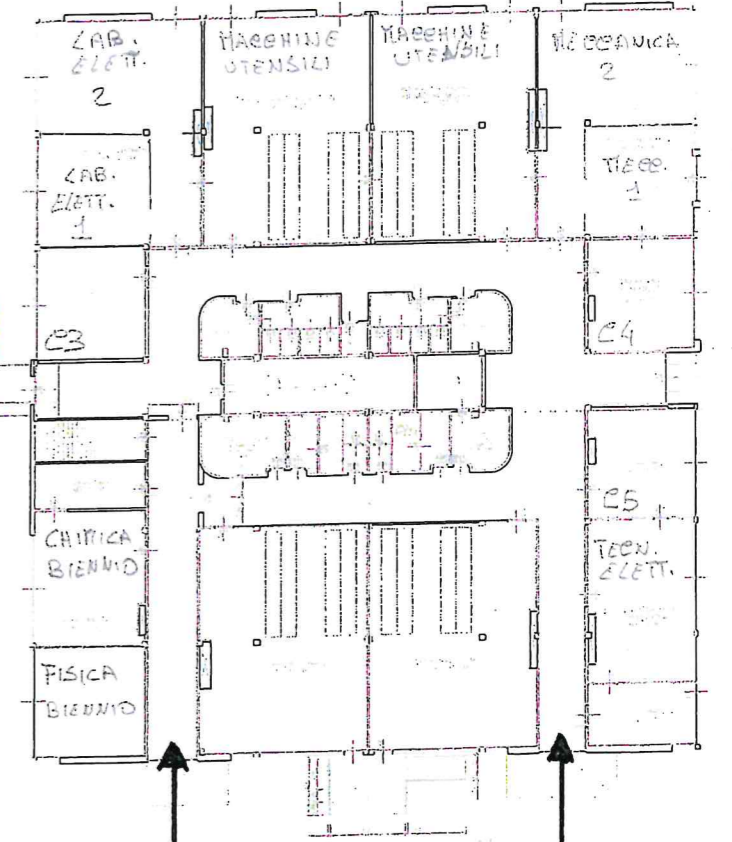

Via Castelle, 1 - San Lazzaro di Savena - I.I.S. "ETTORE MAJORANA" - PIANTA PIANO RIALZATO - scala 1:100

ENTRATA PRINCIPALE
AULE DA
B1 - B9

AULE DA
A9 - A16

ENTRATA BAR
AULE DA
C1-C2-LAB.

AULE DA
A17 - A24

C3
LAB. BIO
LAB. CHIMICA
LAB. FISICA
LAB. Elett. 1-2

C4-C5
LAB. Elett.
LAB. Mecc.

ENTRATA LAB.
①

ENTRATA LAB.
②

ENTRATA PALASAVENA
AULE DA
A1 - A8