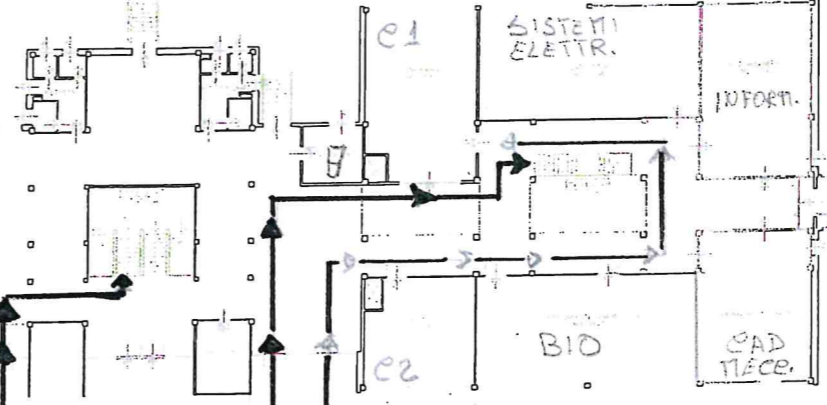

Via Castelle, 1 - San Lazzaro di Savena - I.I.S. "ETTORE MAJORANA" - PIANTA PIANO RIALZATO - scala 1:100

ENTRATA PRINCIPALE
AULE DA
B1 - B9

AULE DA
A9 - A16

ENTRATA BAR
AULE DA
C1-C2-LAB.

AULE DA
A17 - A24

C3
LAB. BIO
LAB. CHIMICA
LAB. FISICA
LAB. Elett. 1-2

C4-C5
LAB. Elett.
LAB. Mecc.

ENTRATA LAB.
①

ENTRATA LAB.
②

ENTRATA PALASAVENA
AULE DA
A1 - A8